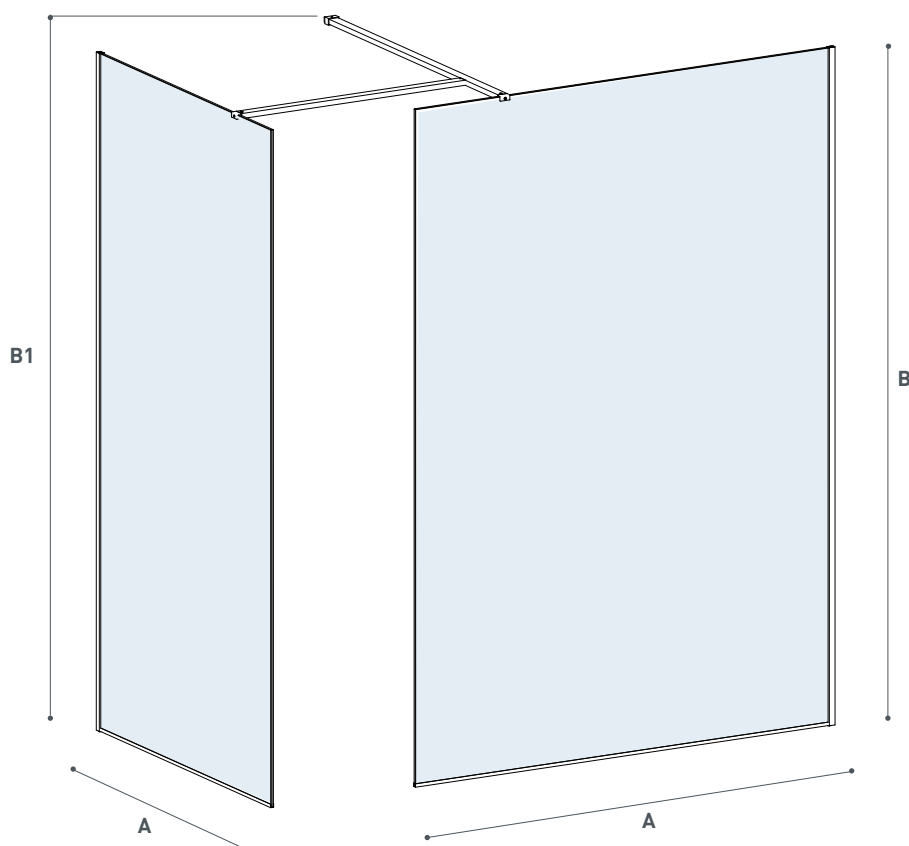

### Walk-in

Cristallo temperato di sicurezza 8 mm. Componenti e profili in acciaio inox.

Produzione su misura.

Regolazione fuori piombo  $\pm 0,2$  cm.

Finitura standard profilo acciaio spazzolato.

Cristallo di serie trasparente

Tempered safety glass 8 mm.

Stainless steel components and profiles.

Custom made production.

Lead out setting  $\pm 0,2$  cm.

Standard brushed stainless steel profile finishing.

Standard Glass Finishing:

Transparent

Modello Model	Dimensione Dimension A cm	Peso Weight Kg	Altezza Height B/B1 cm
E3F1A10 (X2)	79	38	200/200,4
E3F1A20 (X2)	89	42	200/200,4
E3F1A30 (X2)	99	50	200/200,4
E3F1A40 (X2)	109	58	200/200,4
E3F1A50 (X2)	119	66	200/200,4
E3F1A60 (X2)	139	74	200/200,4
E3F1A70 (X2)	159	82	200/200,4
E3F1A80 (X2)	179	90	200/200,4

Vista dall'alto.  
Top view

1,5  
Profilo a muro  
Wall profile

3,5  
Braccetto di sostegno  
Support bracket

1,5  
Profilo a muro  
Wall profile